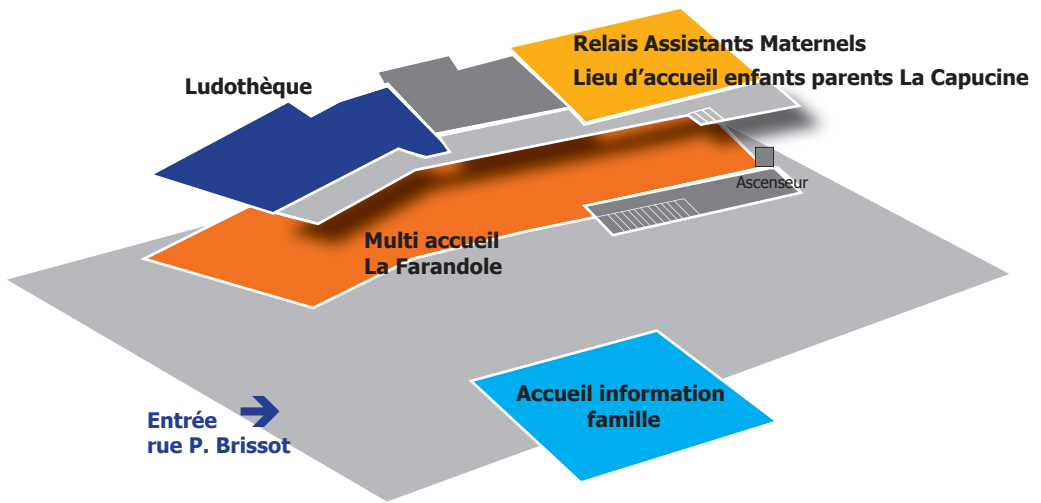

Plan de situation